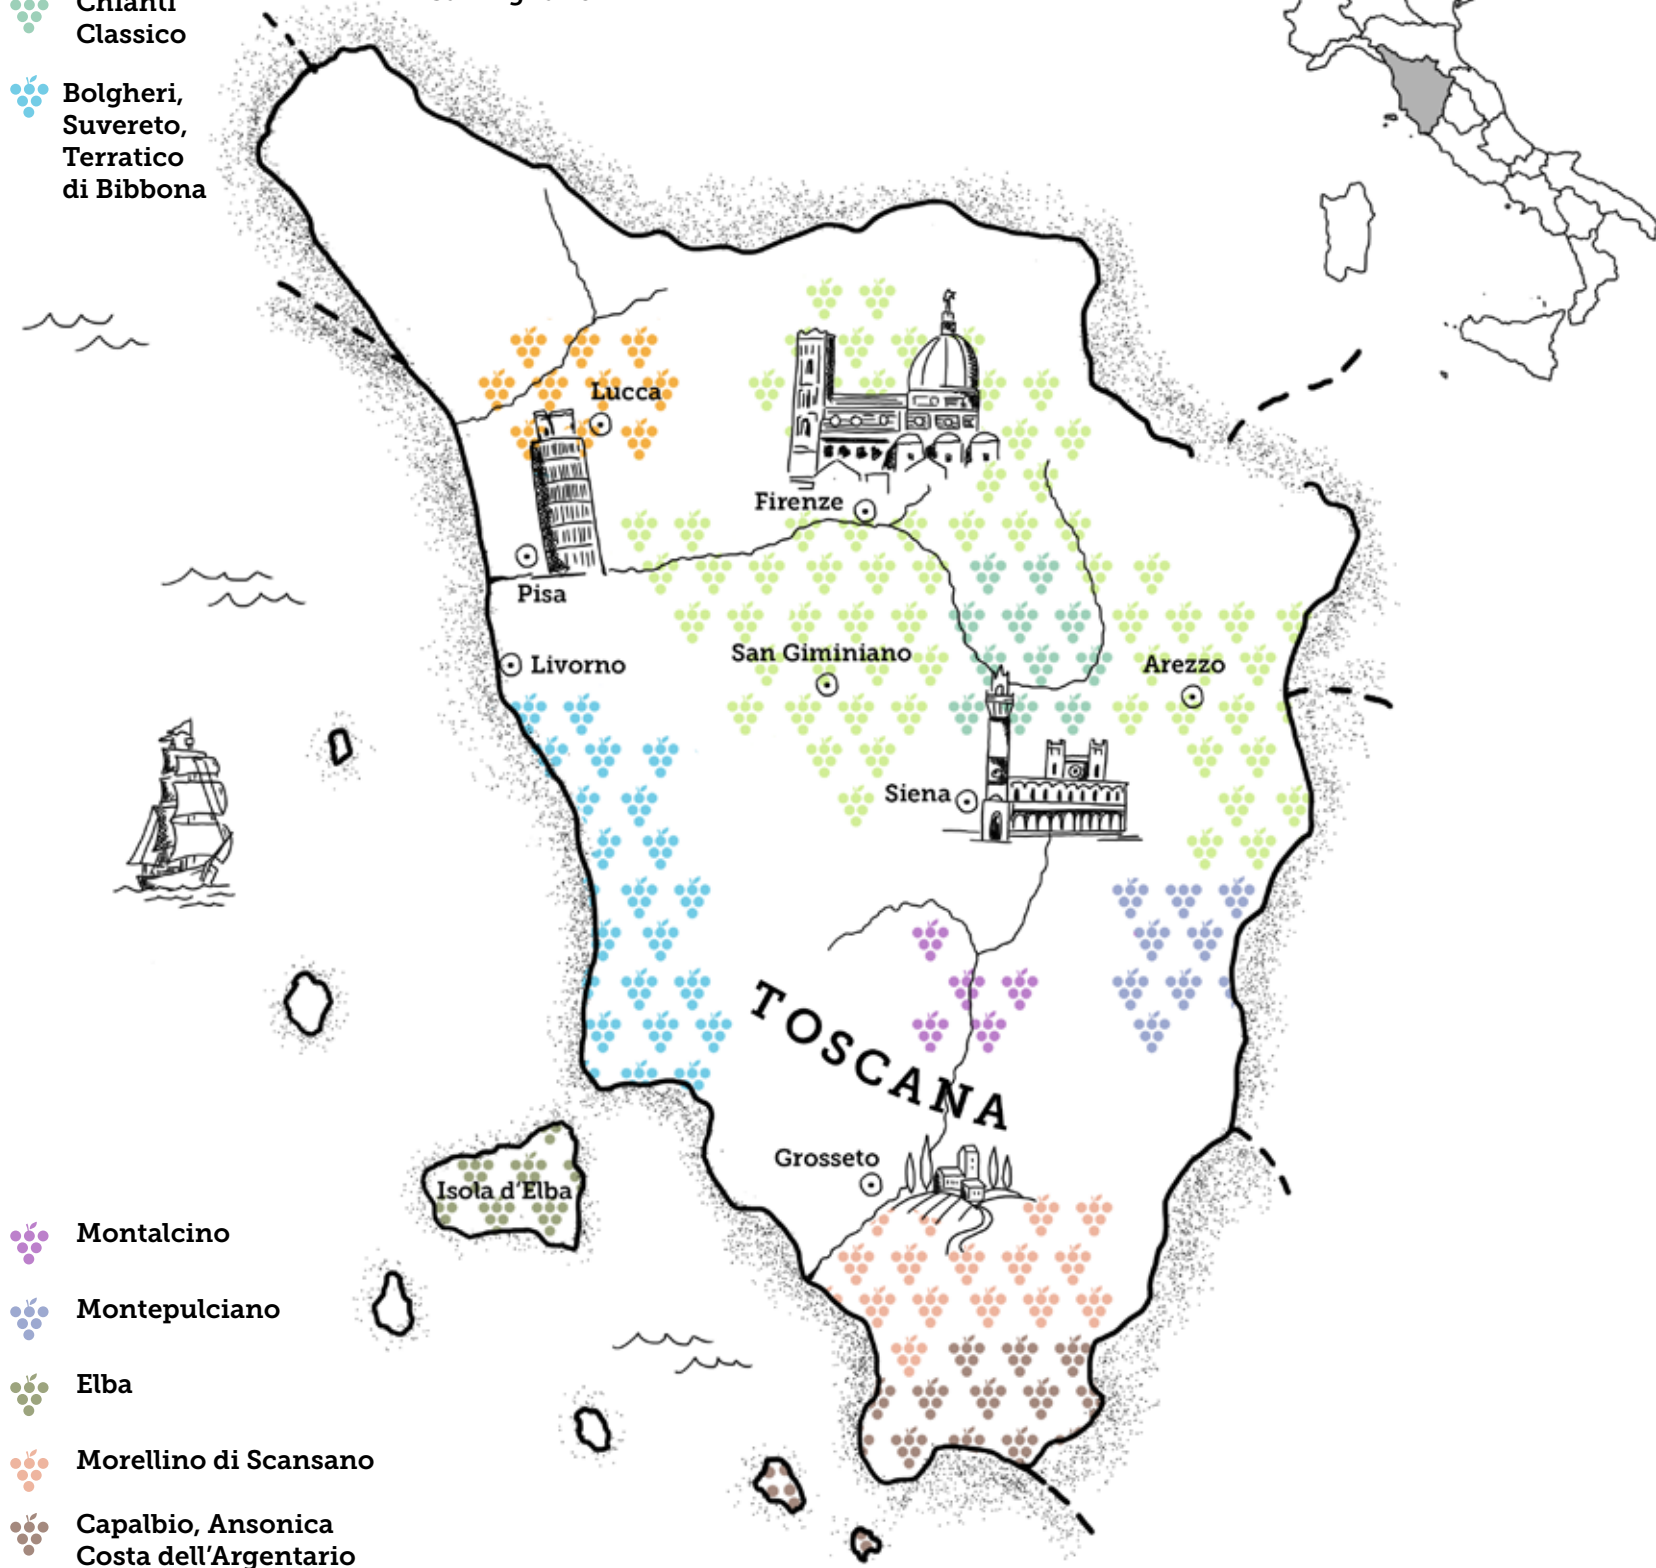

### Campogrande

Cinqueterre schiacchetrà Doc  
*Albarola, Bosco*

L 0,375 2011 200,00

 Colli Lucchesi

 Chianti  
Classico

 Bolgheri,  
Suvereto,  
Terratico  
di Bibbona

 Montalbano, Chianti Rufina, Pomino, Colli Fiorentini,  
Colline Pisane, San Gimignano, Colli Senesi, Colli Aretini,  
Carmignano