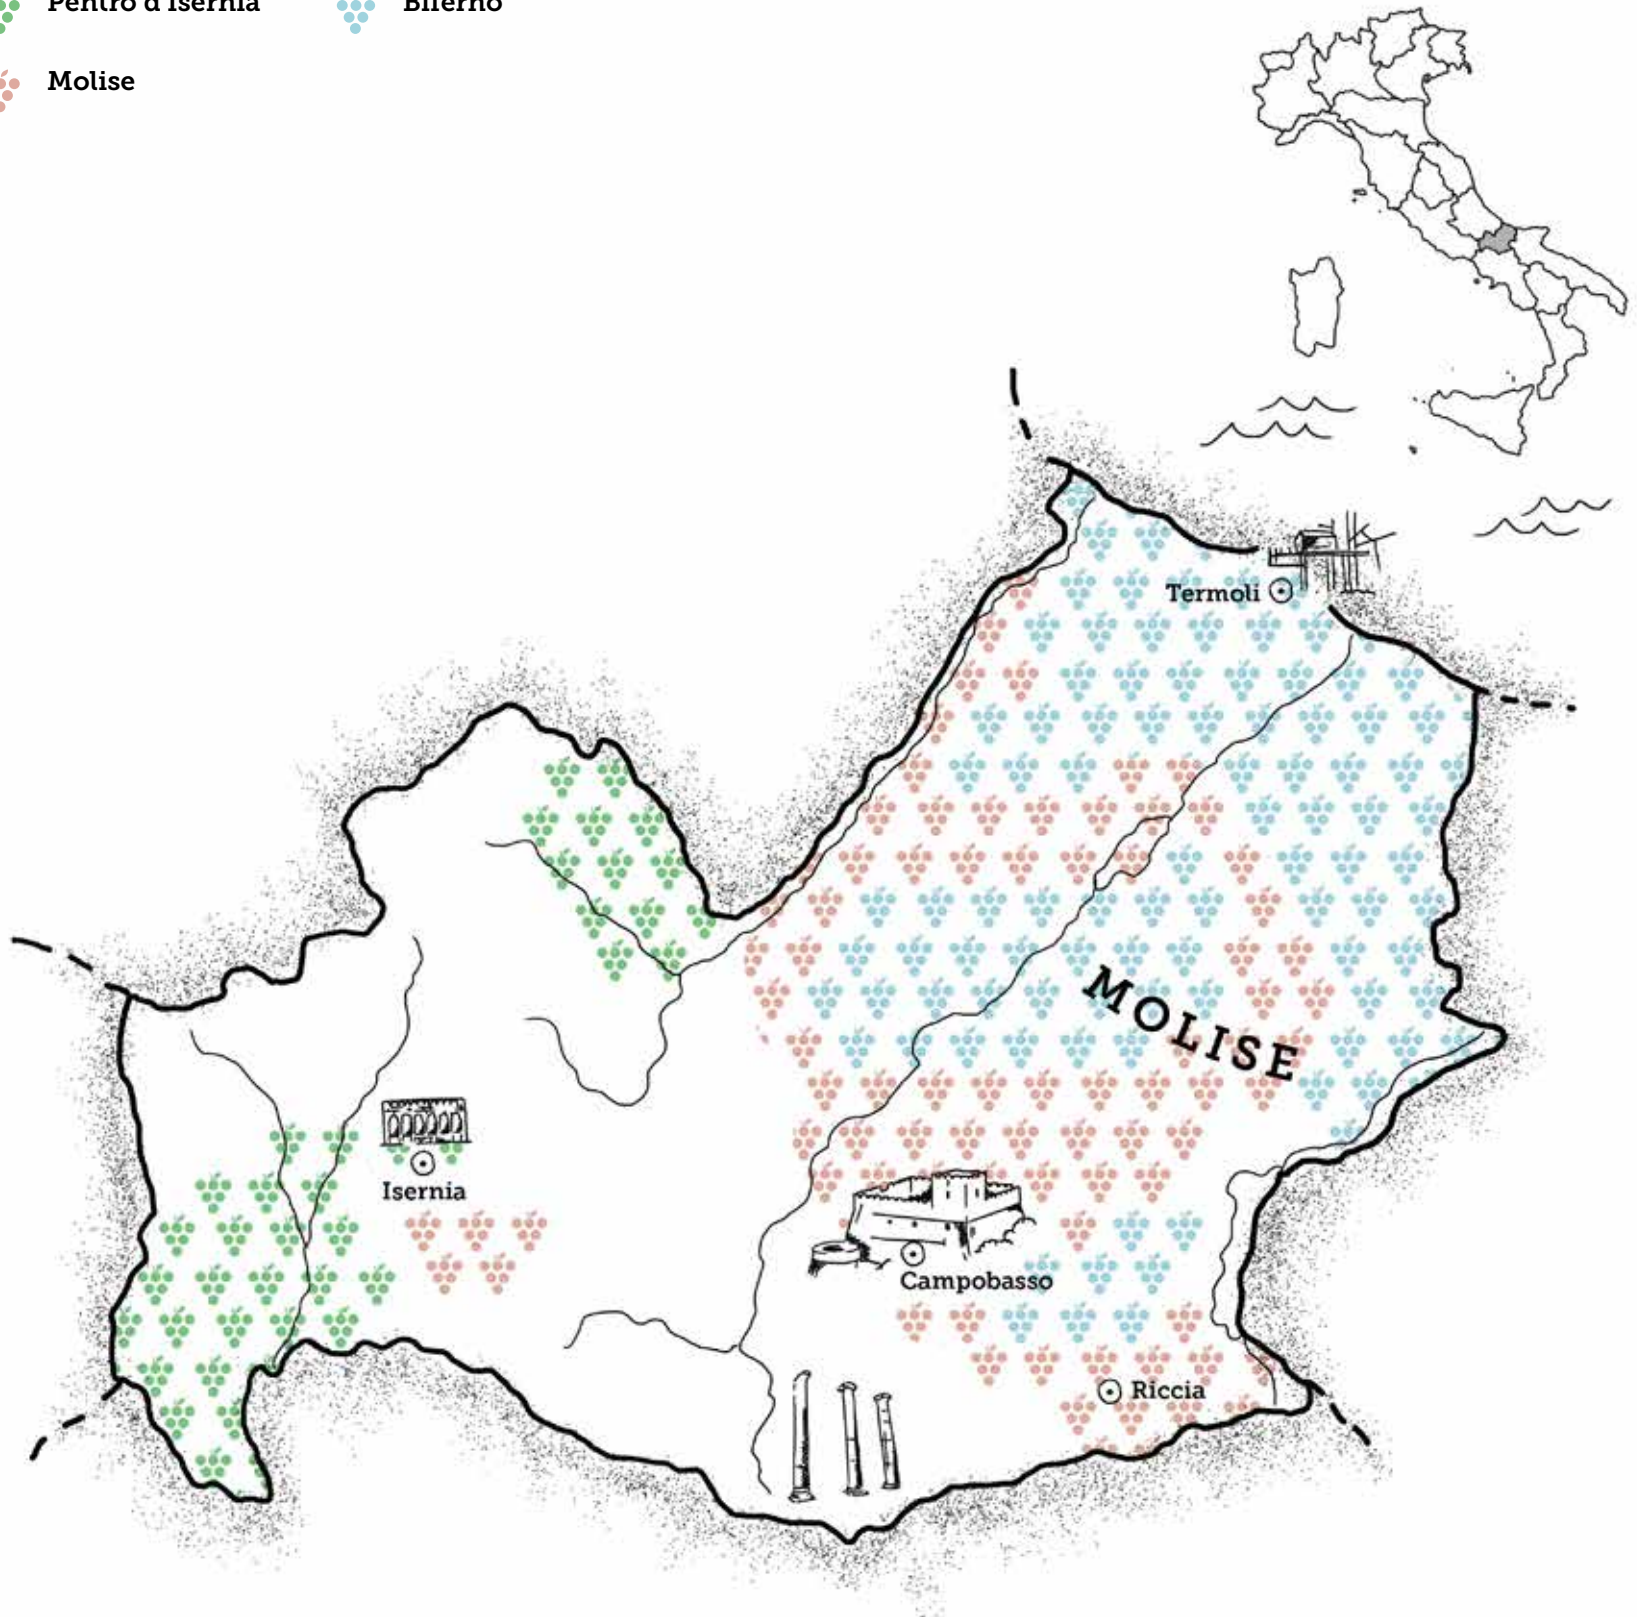

### La Valentina

Binomio Riserva Doc 2018 45,00  
*Montepulciano d'Abruzzo*

Bellovedere Doc 2017 58,00  
*Montepulciano d'Abruzzo*

Pentro d'Isernia

Biferno

Molise