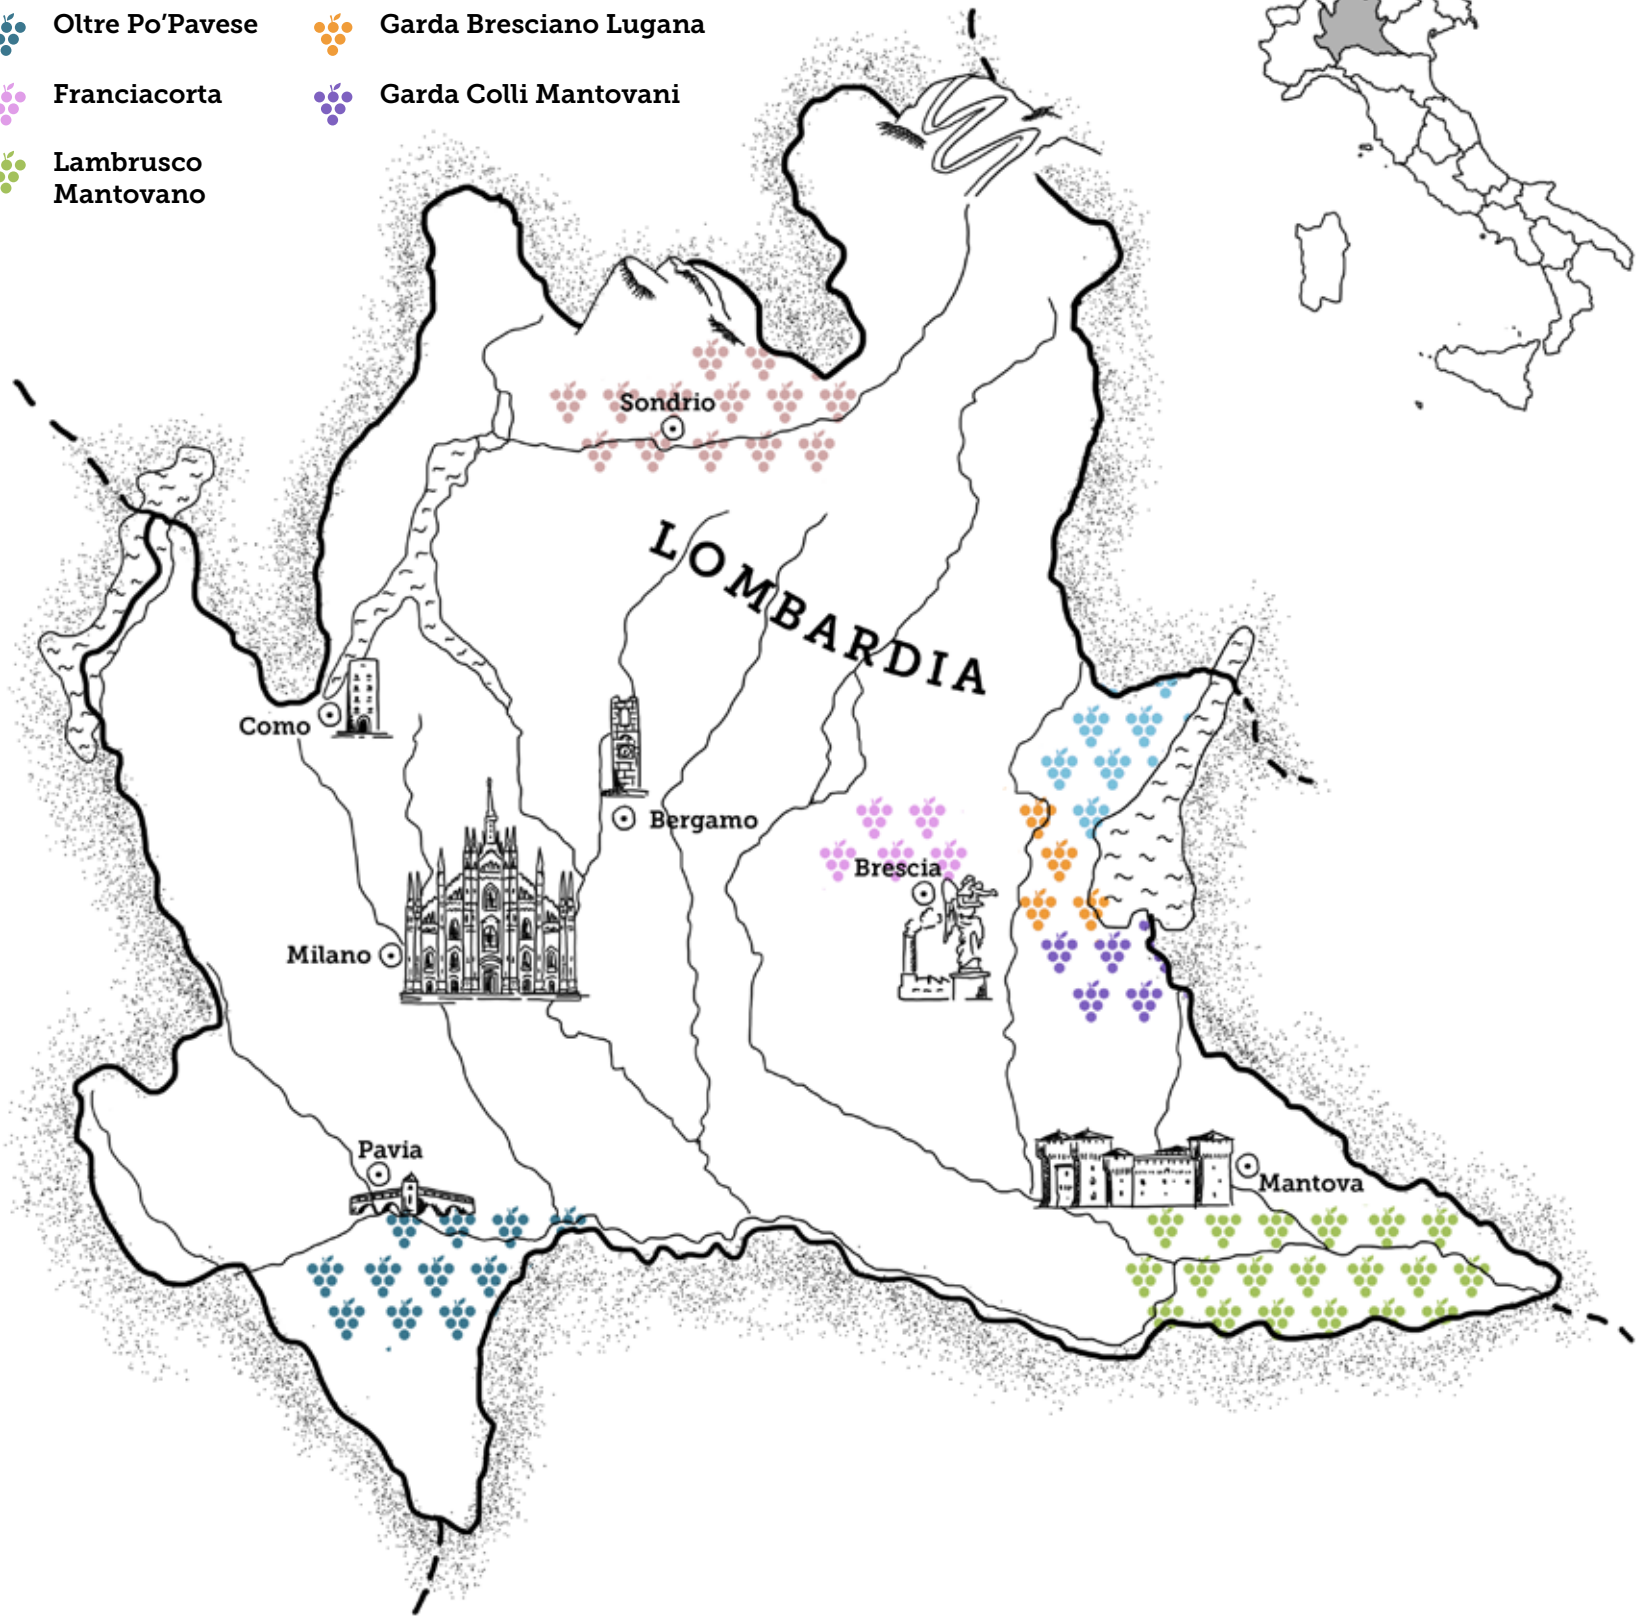

- Valtellina
- Oltre Po' Pavese
- Franciacorta
- Lambrusco Mantovano
- Garda
- Garda Bresciano Lugana
- Garda Colli Mantovani