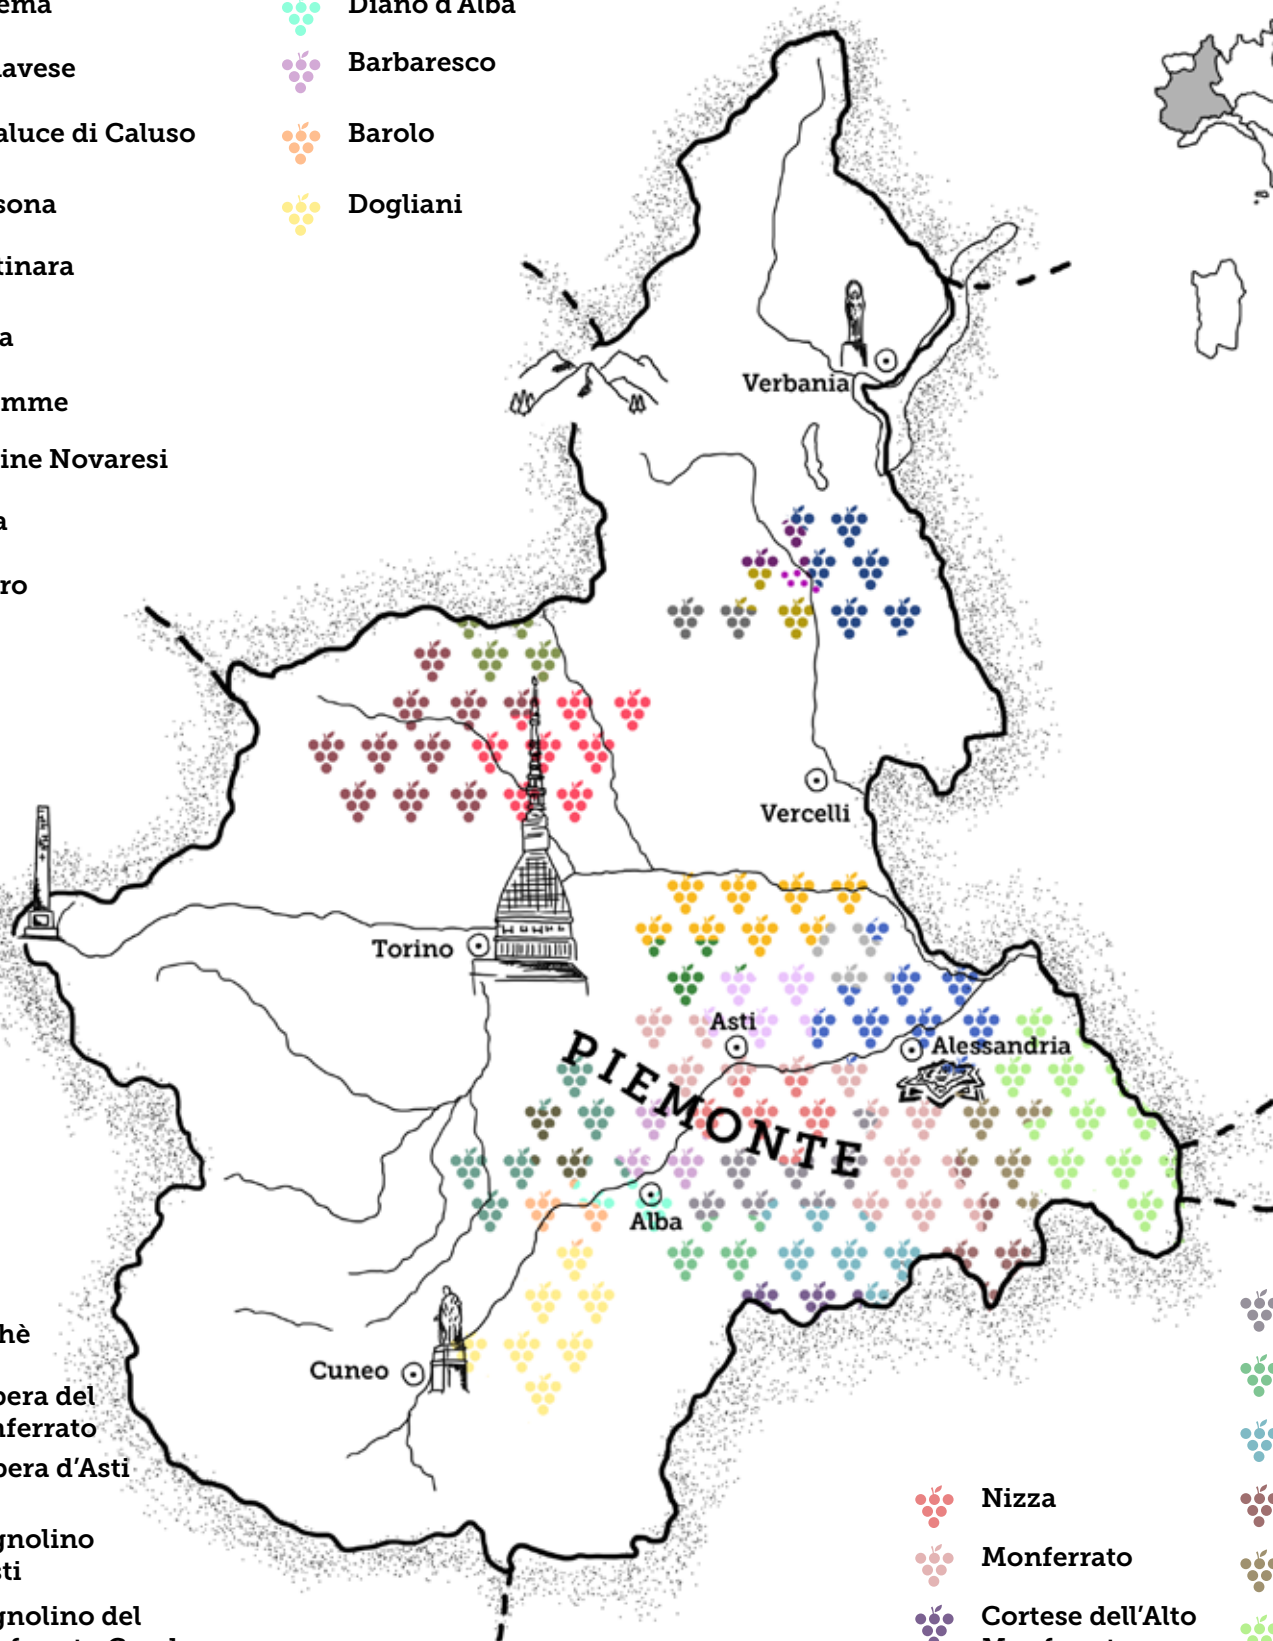

### **Rosset Terroir**

Sopraquota 900 Vendemmia Tardiva Igt L 0,5 s.a. 70,00  
*Petit Arvine*

- Carema
- Canavese
- Erbaluce di Caluso
- Lessona
- Gattinara
- Boca
- Ghemme
- Colline Novaresi
- Alba
- Roero
- Diano d'Alba
- Barbaresco
- Barolo
- Dogliani